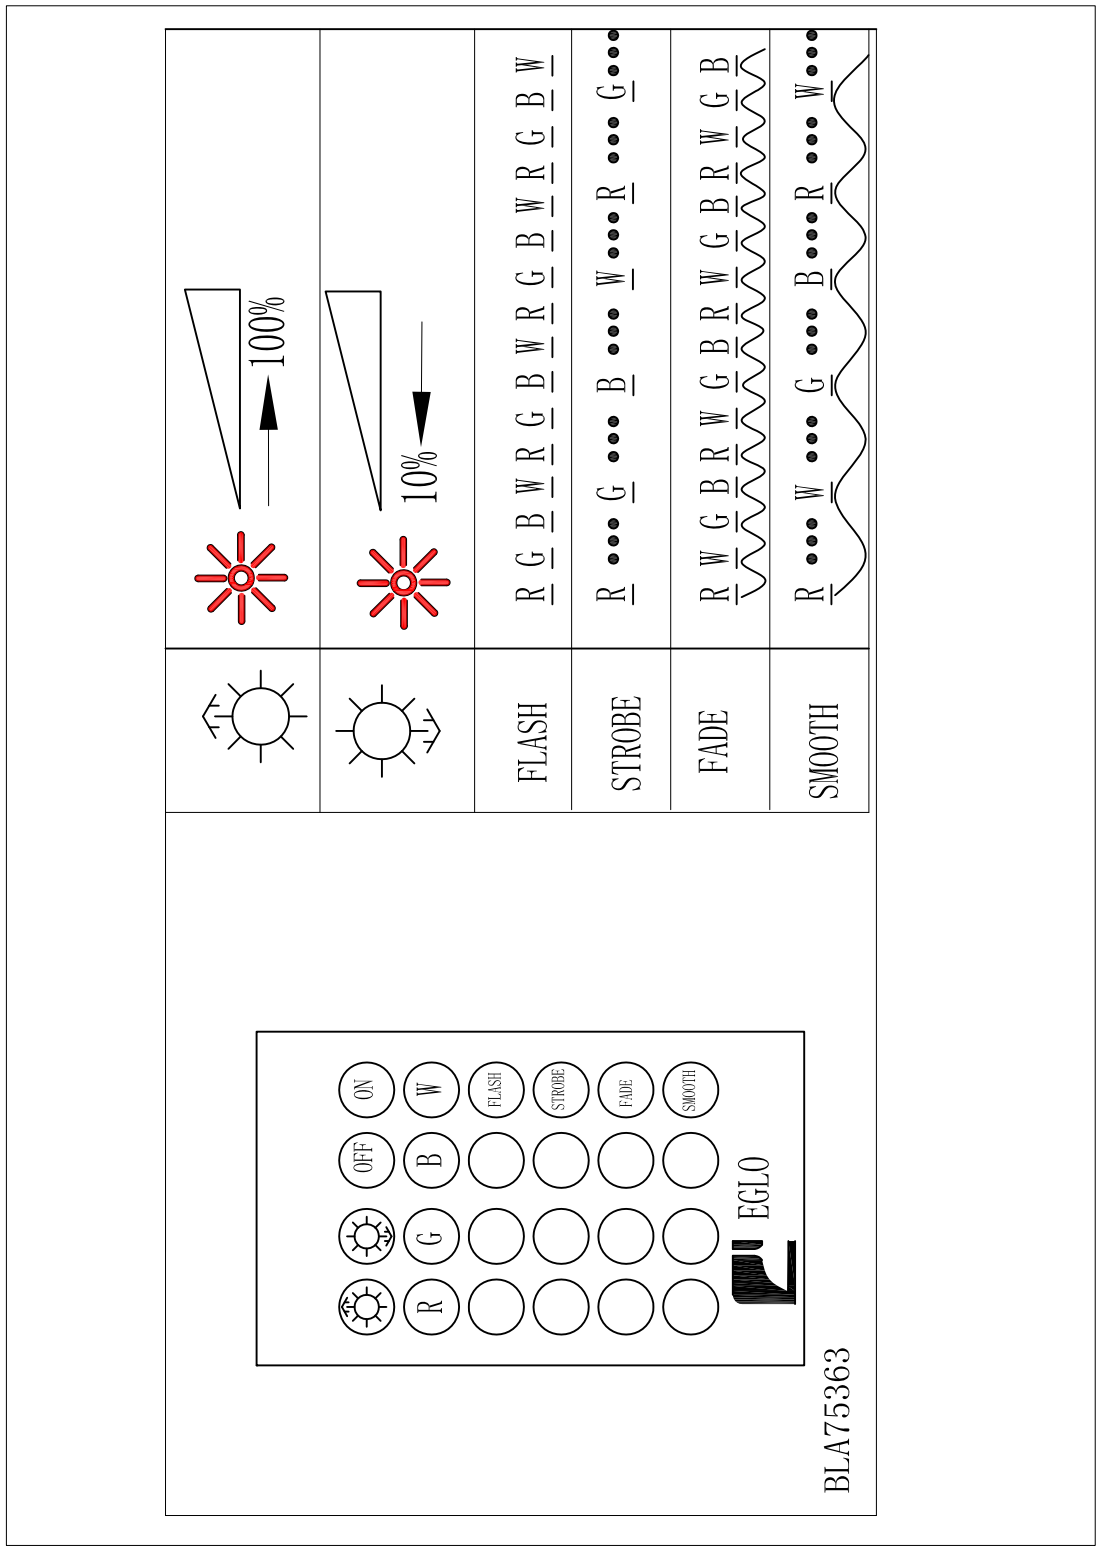

A5(正面)印制

 <b>EGLO产品装配说明书</b>		名称	蓝色卓依E27单头玻璃台灯	
校对			货号	75363
绘图	覃富隆		通用 货号	
审核		版次		V:1.0
批准		日期		2016-07-13
approved by EGLO QC				

A5(反面)印制

 <b>东莞东进照明有限公司</b>		名称		蓝色卓依E27单头玻璃台灯	
绘图	覃富隆			货号	75363
校对				通用 货号	
检查		版次	V:1.0		
批准		日期	20160713		
approved by EGLO					