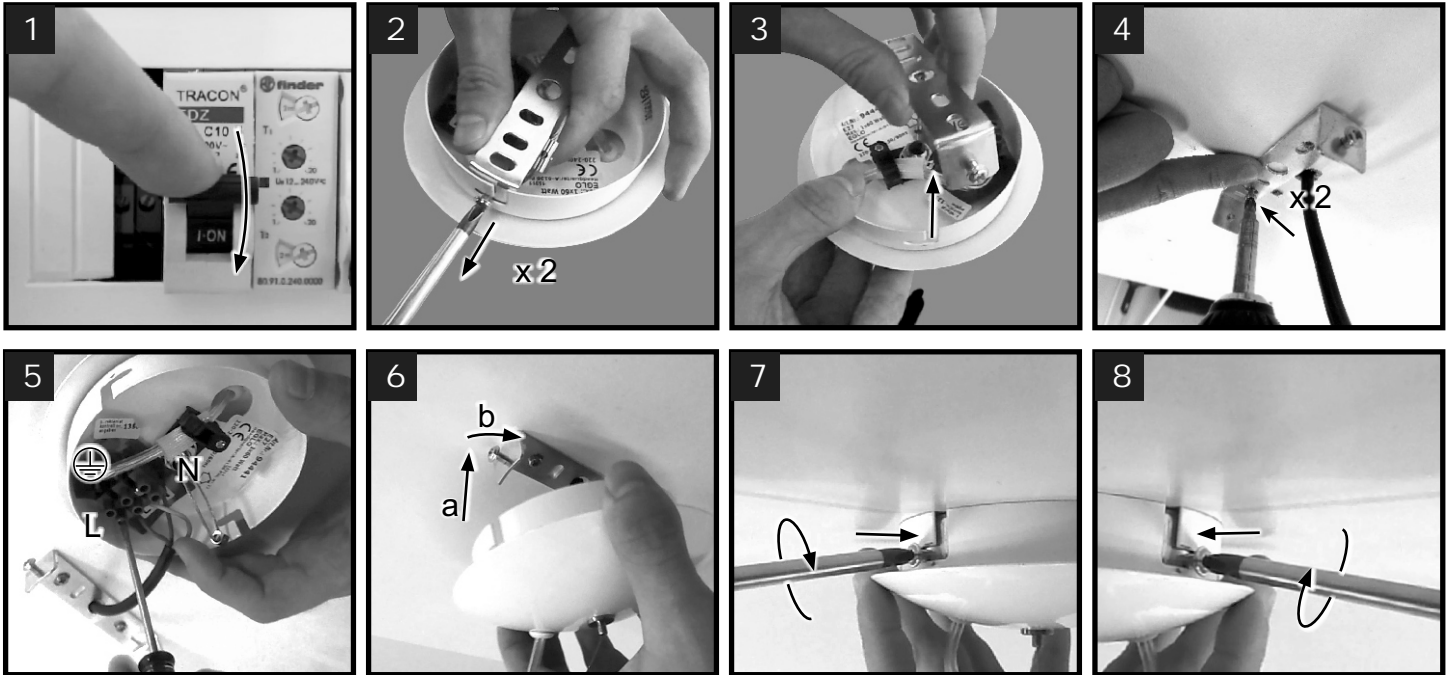

COSSANO / STELLATO

Installation and assembly guide
94766, 94441, 94637, 95026, 95034, 95042

1) Installation:

DE Nicht für den mehrmaligen Zusammenbau geeignet.
Die Produktqualität kann nur bei sachgemäßer Montage garantiert werden.

E Not intended for a multiple assembly.
The product quality can be guaranteed only in case of proper installation and assembly.

FR Non destiné à des montages multiples. La garantie du produit est valable uniquement dans le cas d'une installation et d'un montage corrects.