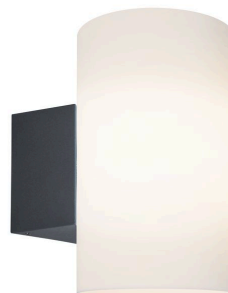

Artikelnummer:  
**94186**

EAN-Nummer:  
4000870941867

Name  
**Outdoor 230V Wandleuchte Tube IP54 E27 max 15W Anthrazit Kunststoff**

Hersteller  
Paulmann

### Artikelinfo

Interner Code	941.86
EAN	4000870941867
Farbe	Anthrazit
Material	Kunststoff
Garantie	5 Jahre
Hersteller	Paulmann
Lieferumfang	Montageanleitung ohne Leuchtmittel

### Abmessungen

Gewicht netto	865 g
Ø Glas	120 mm
Verpackungsmaße BxHxL	22,2 x 24,1 x 15,1 cm
Abmessung (Höhe x Breite x Tiefe)	H: 200 x B: 120 x T: 175 mm
Glaslänge	200 mm