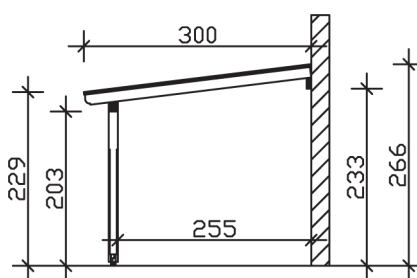

▶ hochwertiges Douglasienholz

434 X 300 cm

Rimini

- ▶ 16 mm Polycarbonat-Doppelstegplatten
- ▶ Verzierungen an Pfosten, Sparren- und Pfettenenden
- ▶ Pfosten 12 x 12 cm
- ▶ inkl. Aufschraubstützen

► Datenblatt / Baubeschreibung		Rimini 434 x 300cm
Material		Douglasie
Farbbehandlung		Unbehandelt
Pfostenstärke		12 x 12 cm
Breite		434 cm
Tiefe		300 cm
Grundfläche		13,02 m ²
umbauter Raum		32,22 m ³
Schneelast		2 kN/m ²
Dachfläche		13,02 m ²
Dachneigung		7 °
Material Dacheindeckung		Polycarbonat-Doppelstegplatten 16 mm - klar
Dachstärke		16 mm
Montageart		Wandanbau
Gesamthöhe hinten		266 cm
Gesamthöhe vorne		229 cm
Durchgangshöhe vorne		203 cm
Pfostenabstand Breite		170 cm
Pfostenabstand Tiefe		255 cm

Oberfläche Holz	16,71 m ²
Im Lieferumfang enthalten	Aufschraubstützen, Montagematerial, Aufbauanleitung
Nicht im Lieferumfang enthalten	Dübel für die Wandmontage und Wandanschlussprofil
Verpackung	Paket 1: B 120 cm x L 305 cm x H 30 cm Gewicht 260,000 kg
Artikelnummer	200030-00-20
EAN-Nummer	4018211200030
Lieferhinweis	Für die Anlieferung muss die Zufahrt für 40 t-LKW möglich sein! Die Anlieferung erfolgt frei Bordsteinkante (Festland Deutschland).
Lieferzeit	3 Wochen
Garantie	5 Jahre gemäß unseren Garantiebedingungen

Rimini 434 X 300cm

Ansicht vorne

Ansicht Seite

Grundriss

Rimini 434 X 300cm

Schnitte und Ansichten Maßstab 1:100