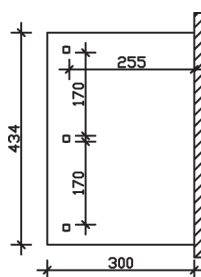

▶ hochwertiges Douglasienholz

434 X 300 cm

Rimini

- ▶ 16 mm Polycarbonat-Doppelstegplatten
- ▶ Verzierungen an Pfosten, Sparren- und Pfettenenden
- ▶ Pfosten 12 x 12 cm
- ▶ inkl. Aufschraubstützen

► Datenblatt / Baubeschreibung		Rimini 434 x 300cm
Material		Douglasie
Farbbehandlung		Unbehandelt
Pfostenstärke		12 x 12 cm
Breite		434 cm
Tiefe		300 cm
Grundfläche		13,02 m ²
umbauter Raum		32,22 m ³
Schneelast		2 kN/m ²
Dachfläche		13,02 m ²
Dachneigung		7 °
Material Dacheindeckung		Polycarbonat-Doppelstegplatten 16 mm - klar
Dachstärke		16 mm
Montageart		Wandanbau
Gesamthöhe hinten		266 cm
Gesamthöhe vorne		229 cm
Durchgangshöhe vorne		203 cm
Pfostenabstand Breite		170 cm
Pfostenabstand Tiefe		255 cm

Oberfläche Holz	16,71 m ²
Im Lieferumfang enthalten	Aufschraubstützen, Montagematerial, Aufbauanleitung
Nicht im Lieferumfang enthalten	Dübel für die Wandmontage und Wandanschlussprofil
Verpackung	Paket 1: B 120 cm x L 305 cm x H 30 cm Gewicht 260,000 kg
Artikelnummer	200030-00-20
EAN-Nummer	4018211200030
Lieferhinweis	Für die Anlieferung muss die Zufahrt für 40 t-LKW möglich sein! Die Anlieferung erfolgt frei Bordsteinkante (Festland Deutschland).
Lieferzeit	3 Wochen
Garantie	5 Jahre gemäß unseren Garantiebedingungen

Rimini 434 X 300cm

Ansicht vorne

Ansicht Seite

Grundriss

Rimini 434 X 300cm

Schnitte und Ansichten Maßstab 1:100