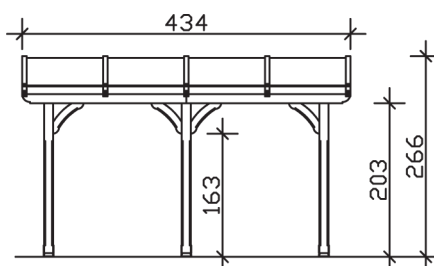

▶ hochwertiges Douglasienholz

434 X 300 cm

Rimini

- ▶ 16 mm Polycarbonat-Doppelstegplatten
- ▶ Verzierungen an Pfosten, Sparren- und Pfettenenden
- ▶ Pfosten 12 x 12 cm
- ▶ inkl. Aufschraubstützen

► Datenblatt / Baubeschreibung		Rimini 434 x 300cm
Material		Douglasie
Farbbehandlung		Unbehandelt
Pfostenstärke		12 x 12 cm
Breite		434 cm
Tiefe		300 cm
Grundfläche		13,02 m ²
umbauter Raum		32,22 m ³
Schneelast		2 kN/m ²
Dachfläche		13,02 m ²
Dachneigung		7 °
Material Dacheindeckung		Polycarbonat-Doppelstegplatten 16 mm - klar
Dachstärke		16 mm
Montageart		Wandanbau
Gesamthöhe hinten		266 cm
Gesamthöhe vorne		229 cm
Durchgangshöhe vorne		203 cm
Pfostenabstand Breite		170 cm
Pfostenabstand Tiefe		255 cm

Oberfläche Holz	16,71 m ²
Im Lieferumfang enthalten	Aufschraubstützen, Montagematerial, Aufbauanleitung
Nicht im Lieferumfang enthalten	Dübel für die Wandmontage und Wandanschlussprofil
Verpackung	Paket 1: B 120 cm x L 305 cm x H 30 cm Gewicht 260,000 kg
Artikelnummer	200030-00-20
EAN-Nummer	4018211200030
Lieferhinweis	Für die Anlieferung muss die Zufahrt für 40 t-LKW möglich sein! Die Anlieferung erfolgt frei Bordsteinkante (Festland Deutschland).
Lieferzeit	3 Wochen
Garantie	5 Jahre gemäß unseren Garantiebedingungen

Rimini 434 X 300cm

Ansicht vorne

Ansicht Seite

Grundriss

Rimini 434 X 300cm

Schnitte und Ansichten Maßstab 1:100