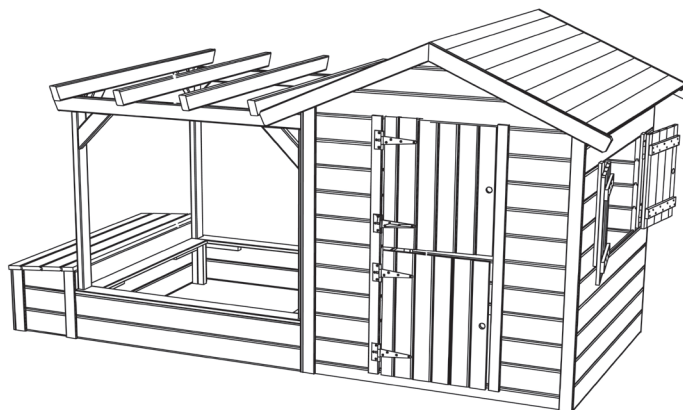

Kinderspielplatz

Art.- Nr.: 818.1212.10430

Sockelmaß (cm)	Maß inkl. Dachüberstand (cm)	Innenmaß Haus (cm)	Seitenwandhöhe (Haus) (cm)	Gesamthöhe (cm)	Gewicht (kg)
275 x 122	286 x 153	118 x 118	125	154	181

Achtung! Nur für den Hausgebrauch.
Die Benutzung ist nur unter unmittelbarer Aufsicht von Erwachsenen zulässig!
Nur für Kinder ab 3 bis 10 Jahren geeignet !
max. Benutzergewicht: 50kg
Das Dach darf nicht betreten werden.
Das Spielgerät ist mit geeigneten Mitteln am Boden zu verankern (Bodenverankerung als Zubehör erhältlich)

- => Das Spielgerät ist für den Gebrauch im Freien bestimmt!
- => Sämtliche Holzbauteile sind aus Fichtenholz, gehobelt und naturbelassen
- => Wandstärke Haus / Sandkasten / Truhe: 21mm; ohne Böden
- => Fensterläden / Türflügel aus 14 mm - Schalung mit Nut und Feder auf Trägerleisten
Abdeckung für Truhe aus 19 mm - Schalung mit Nut und Feder auf Trägerleisten
- => Dach: vormontierte Dachelemente aus 16 mm - Fichtenschalung
mit Nut und Feder auf Trägerleisten befestigt
- => Türöffnung: 50 x 113 cm
- => Fensteröffnung: 71 x 44 cm
- => 1,5 cm breite Spalte an 3 Seiten der Tür- und Fensterladenflügel verhindern
das Einklemmen oder Quetschen der Finger
- => Die Abdeckplatte auf der Truhe ist ausschließlich als Schutzabdeckung
vor Umwelteinflüssen zu verwenden und vor Spielbeginn zu entfernen

Zubehör (gegen Aufpreis):

- => Bitumen - Dachschindeln in Anthrazit, Grün, Rot (1 Paket a 3m²)

Verpackung:

- => 3 Pakete incl. Montagematerial und übersichtlicher Montageanleitung
- => Verpackungsmaße: Haus: L/B/H = 212/118/27 cm
Pergola / Sandkasten: L/B/H = 155/70/27 cm
Truhe: L/B/H = 136/67/19 cm