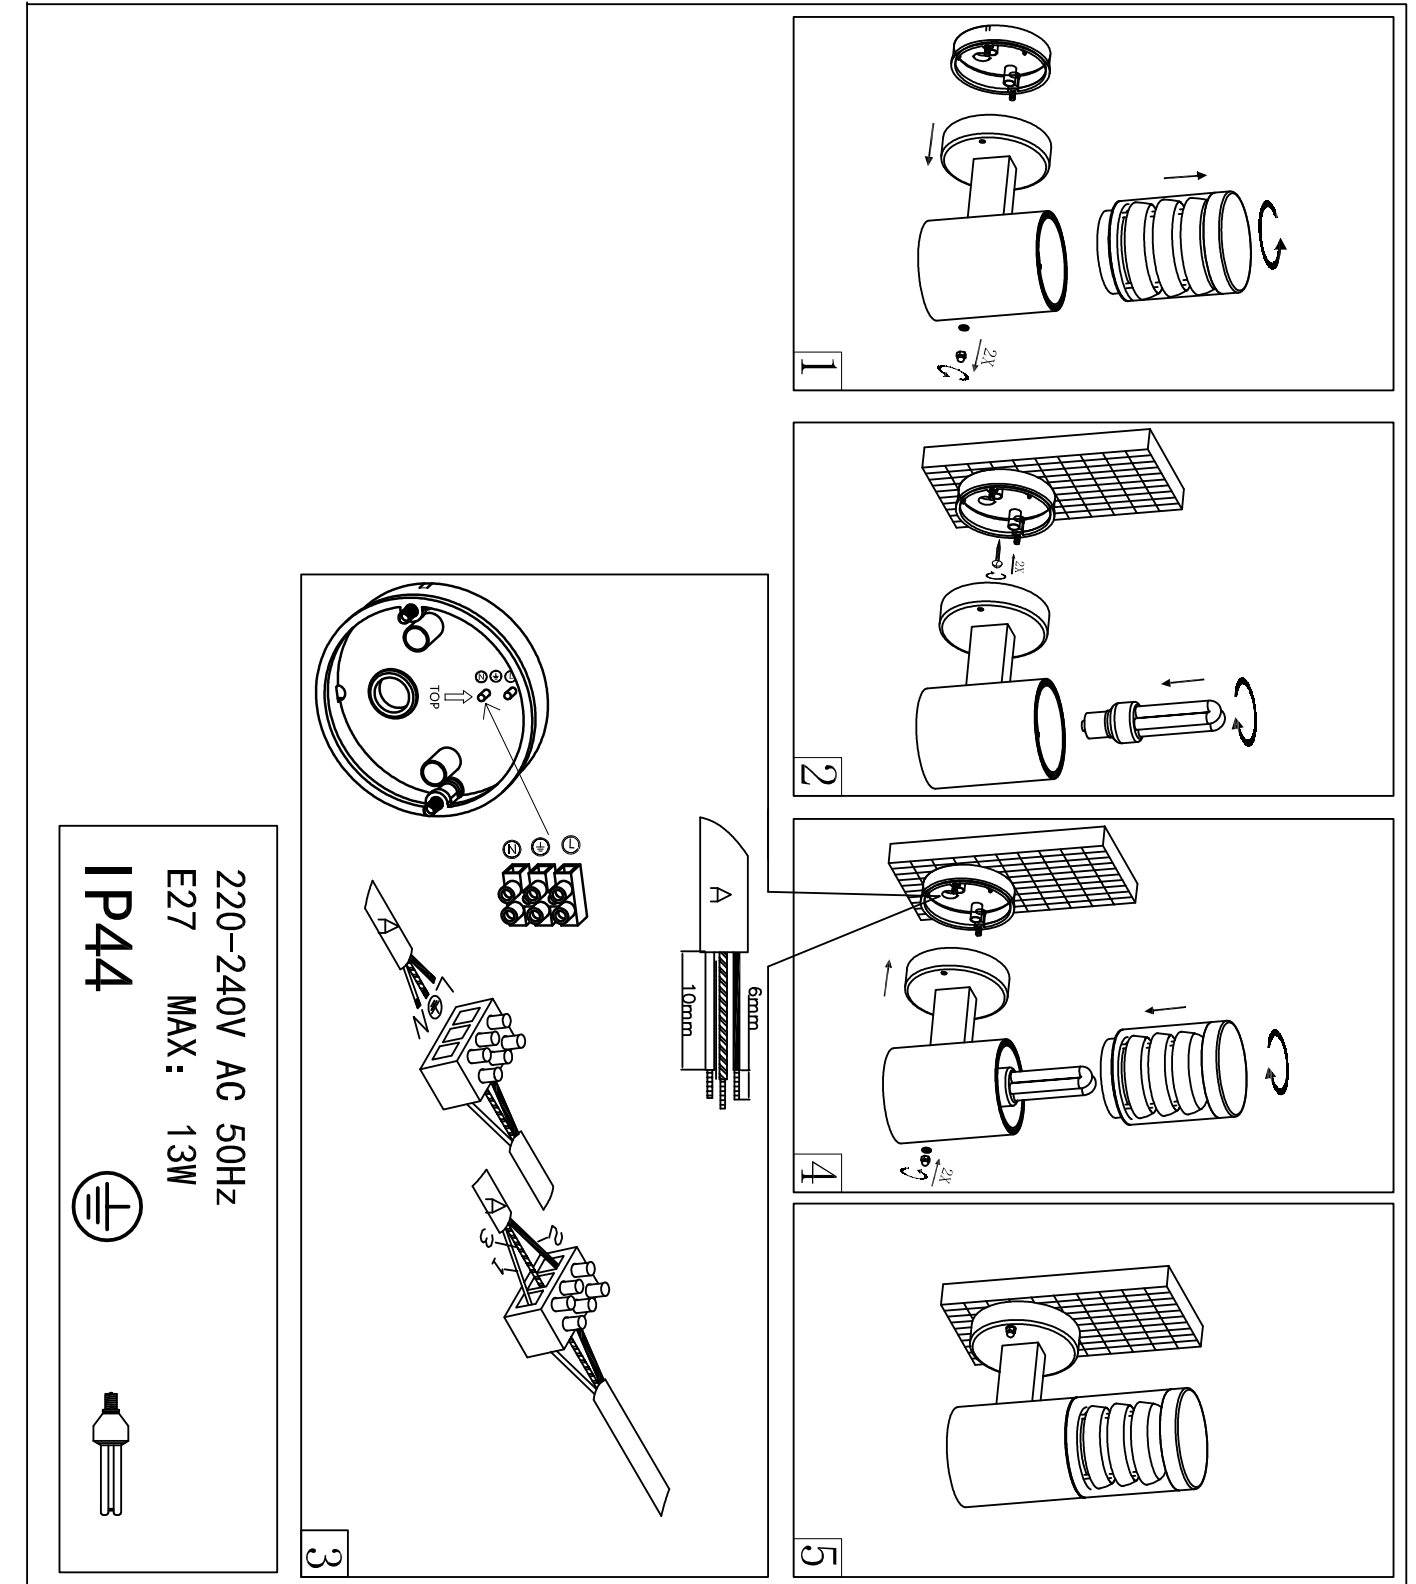

©WOFI LEUCHTEN
Wortmann & Filz GmbH . Im Langel 6 . D-59872 Meschede
+49/(0)2903-449 449 +49/(0)2903 - 449 459 kundendienst@wofi.de www.wofi.de

M2475.00.00 01/17