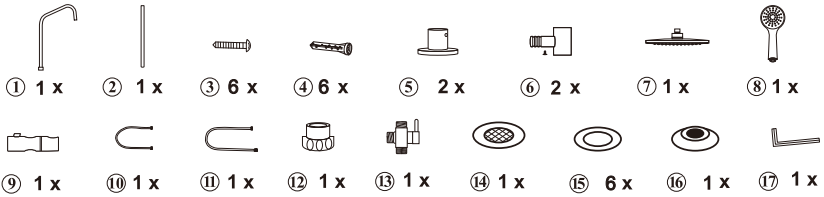

## Montageanleitung Brausegarnitur Sally A 954070

**hagebau Handelsgesellschaft**

**für Baustoffe mbH & Co. KG**

Celler Straße 47, D-29614 Soltau

[www.hagebau.de](http://www.hagebau.de)

Version:2018-11

# Stückliste