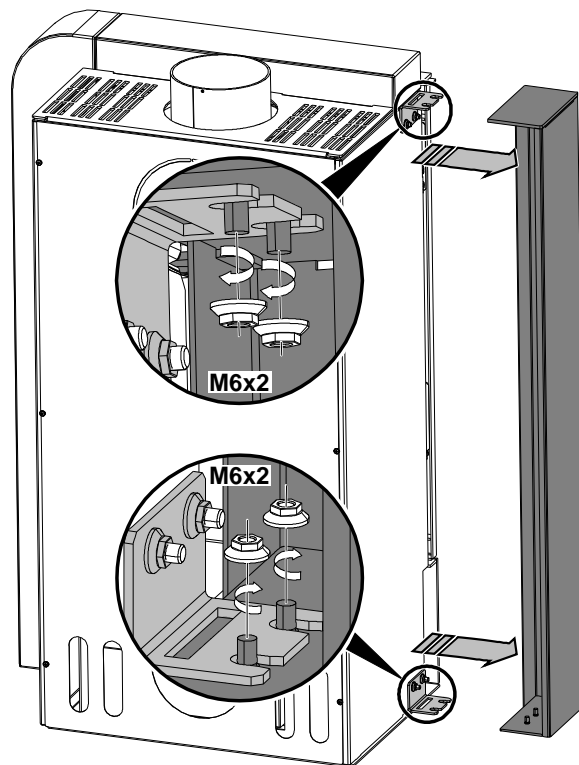

Montageanleitung – Holzlagerfach Montážní návod – Box na dřevo

1

2

3

4

5

6

7

Art Nr.	Číslo zboží	Nr.	Pozice	Bezeichnung	Název
042201760000		1		Holzagerfach	Box na dřevo