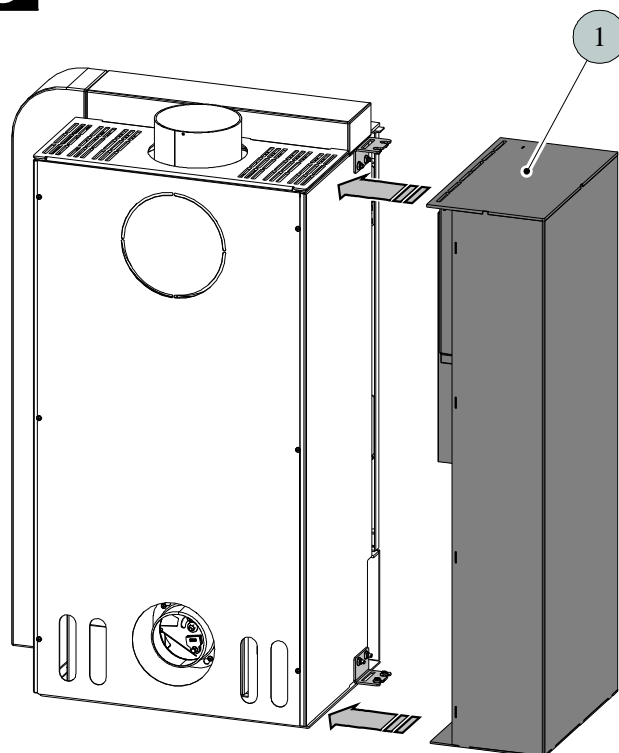

Montageanleitung – Holzlagerfach Montážní návod – Box na dřevo

1

2

3

4

5

6

7

Art Nr.	Číslo zboží	Nr.	Pozice	Bezeichnung	Název
042201760000		1		Holzagerfach	Box na dřevo