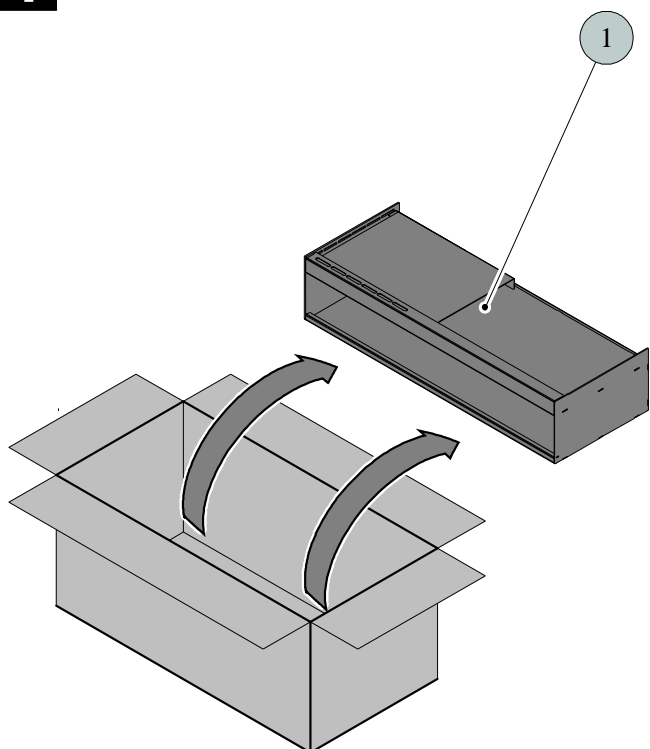

Montageanleitung – Holzlagerfach Montážní návod – Box na dřevo

1

2

3

4

5

6

7

Art Nr.	Číslo zboží	Nr.	Pozice	Bezeichnung	Název
042201760000		1		Holzagerfach	Box na dřevo