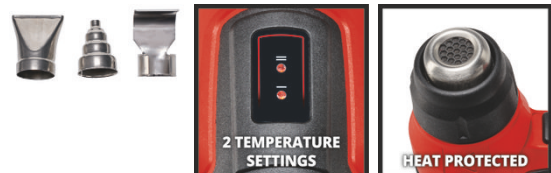

Technische Daten

- Spannung	18 V
- Luftmenge bei Stufe 2	200 L/min
- Temperatur Stufe 2	550 °C
- Temperatur Stufe 1	350 °C
- Anzahl Temperaturstufen	2
- Luftmenge bei Stufe 1	200 L/min