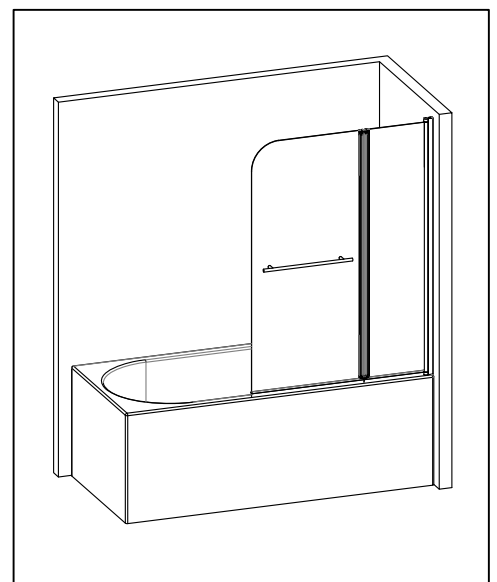

Badewannenfaltwand  
*bath screen*  
**BWF285- 100X140cm**

Montage links oder rechts  
*installation left or right*

1 DE263  X1	2 DE023  X3	3 DE023  ST3.9X35 X3	4  X1	5 DE174  X1
6 DE174  X1	7 DE023  ST4X10 X3	8 DE023  X3	9 DE261  X2	10 DE262  X2