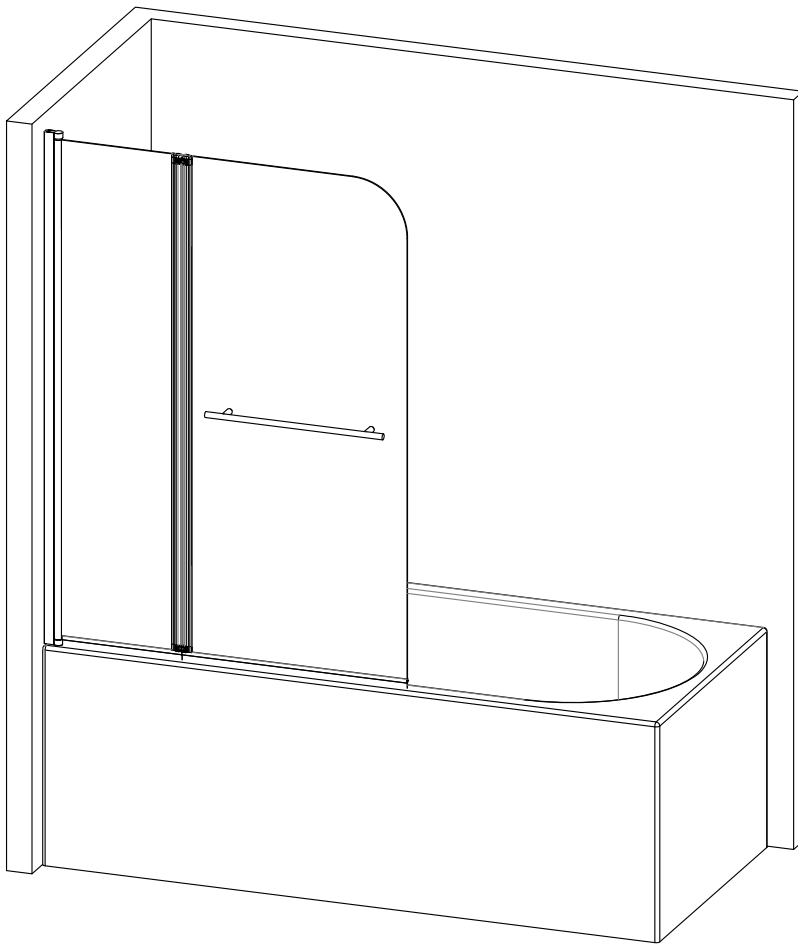

Badewannenfaltwand  
*bath screen*  
**BWF285- 100X140cm**

Montage links oder rechts  
*installation left or right*

1 DE263  X1	2 DE023  X3	3 DE023  ST3.9X35 X3	4  X1	5 DE174  X1
6 DE174  X1	7 DE023  ST4X10 X3	8 DE023  X3	9 DE261  X2	10 DE262  X2