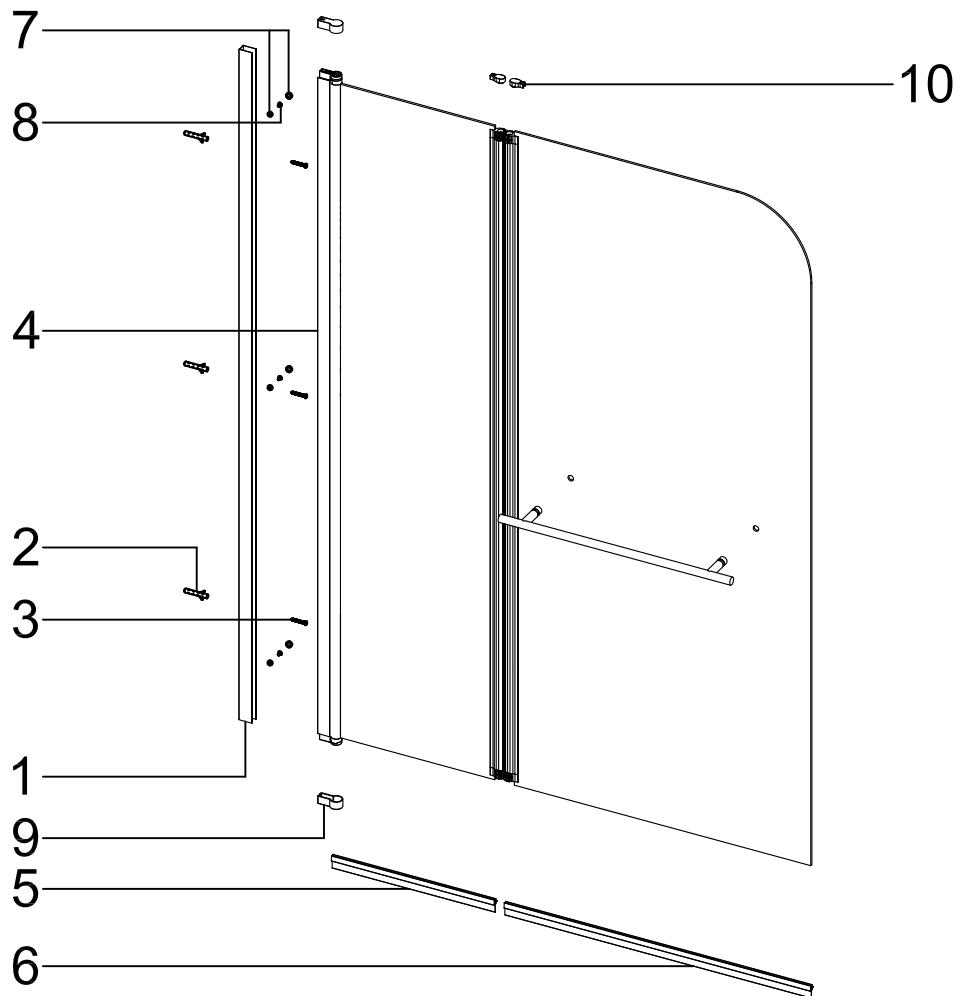

Badewannenfaltwand  
*bath screen*  
**BWF285- 100X140cm**

Montage links oder rechts  
*installation left or right*

1 DE263  X1	2 DE023  X3	3 DE023  ST3.9X35 X3	4  X1	5 DE174  X1
6 DE174  X1	7 DE023  ST4X10 X3	8 DE023  X3	9 DE261  X2	10 DE262  X2

11 DE264  X1
---