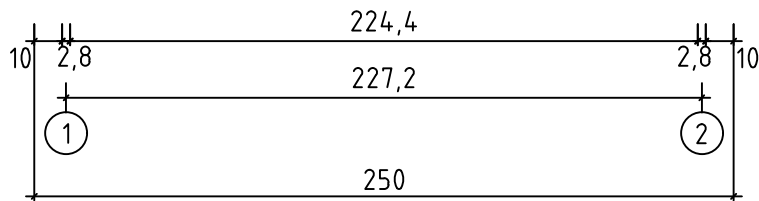

Art. Nr. 2830999