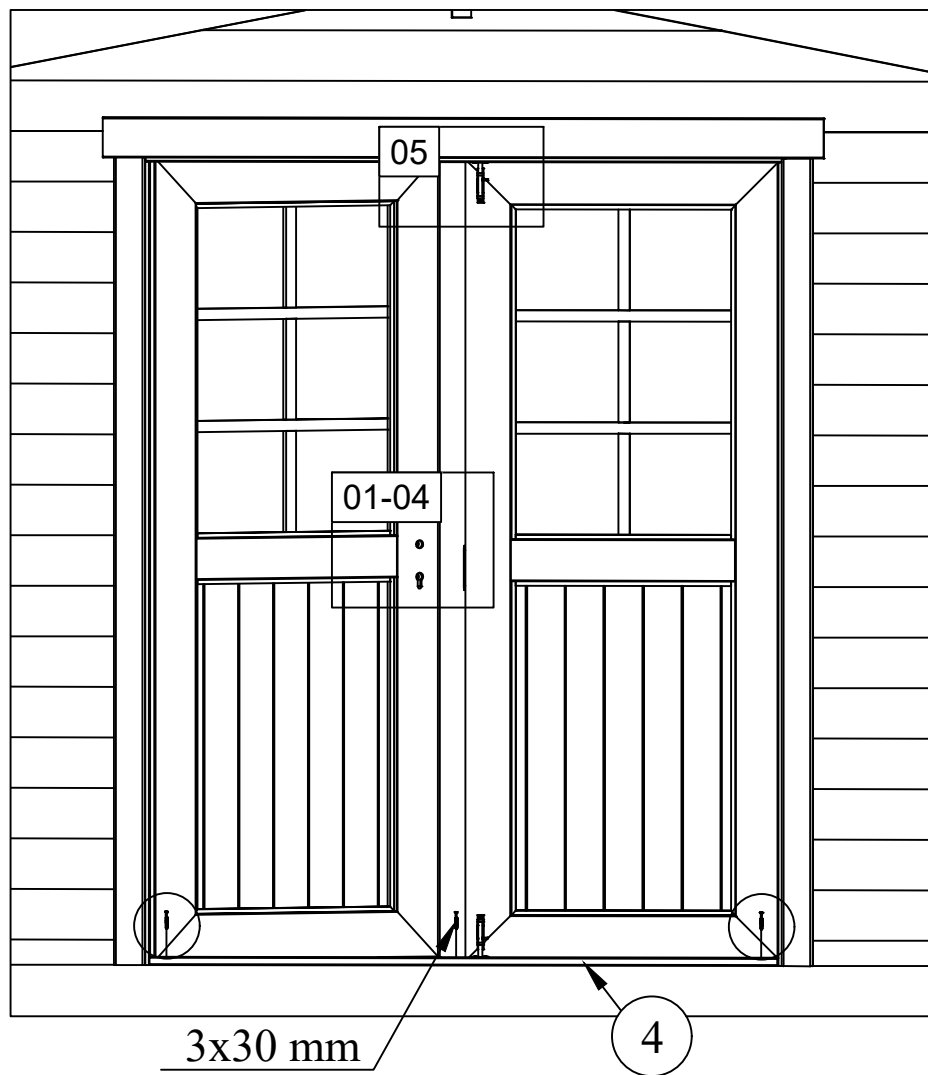

Pos	18.12.2017	Piece list - Stückliste - Liste des pièces - Elementi - Stuklijst - Tükitalbel 1494x1850 TUK.2.056.SVP.MX28 SGA+28	1/2	Q	P (mm)	L (mm)
		Glass size - Glasgröße - Taille de la vitre - Misura del vetro - Glas afmeting - Klaasi mõõt: 502x750 mm				
						 1418x1794 mm
						
1	Upper door jamb - Türrahmen oben - Cadre de porte supérieur - Telaio superiore della porta - Bovendorpel - Ukse ülemine leng		1	66x100	1628	
2	Left door jamb - Türrahmen links - Cadre de porte gauche - Telaio montante sinistro della porta - Linkerstijl deurframe - Ukse vasak leng		1	66x80	1850	
3	Right door jamb - Türrahmen rechts - Cadre de porte droit - Telaio montante destro della porta - Rechterstijl deurframe - Ukse parem leng		1	66x80	1850	
4	Doorstep - Swelle - Barre de seuil - Soglia della porta - Deurdorpel - Lävepak		1	18x18	1418	
5	Connection strip - Deckleiste - Baguette de battement - Profilo verticale della porta - Stulpilist - kokkuvaltsiliist		1	13x32	1812	
6	Georgian bars - Sprossen - Croisillons - La griglia georgiana - Raamverdeling - Petteliistud		2	15x25	784	
7	Georgian bars - Sprossen - Croisillons - La griglia georgiana - Raamverdeling - Petteliistud		4	15x25	536	