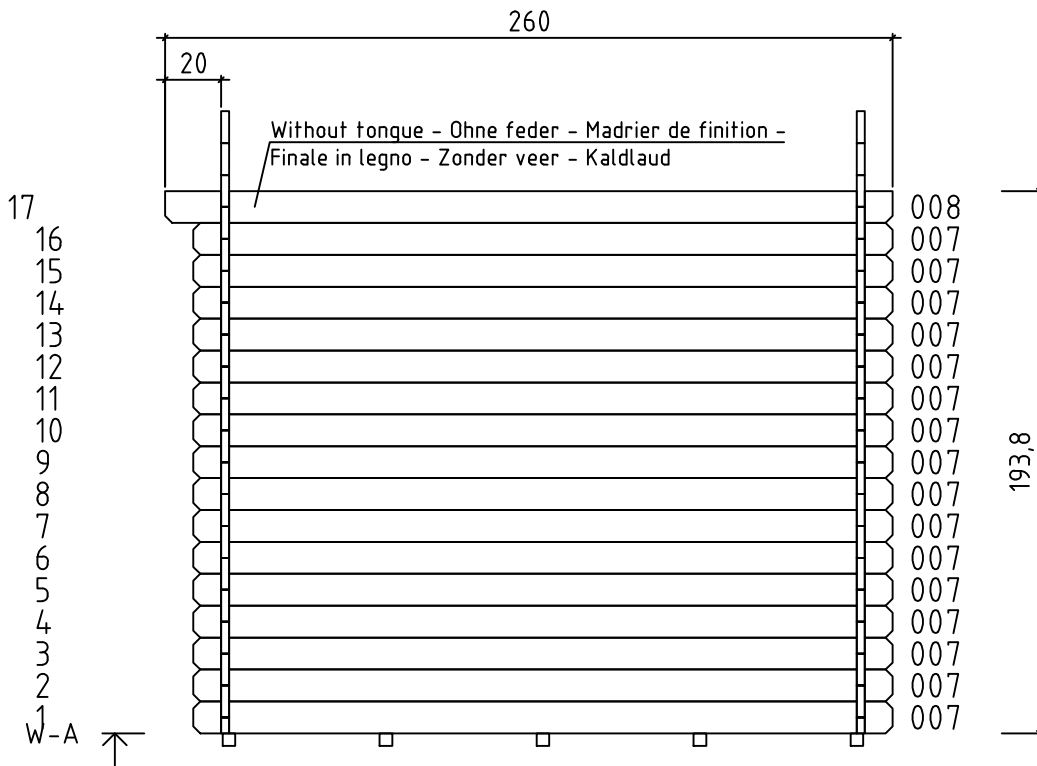

Art. Nr. 2830999