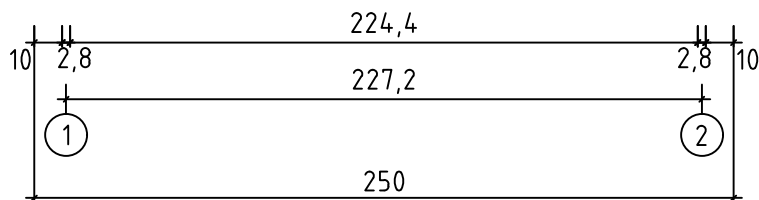

Art. Nr. 2830999