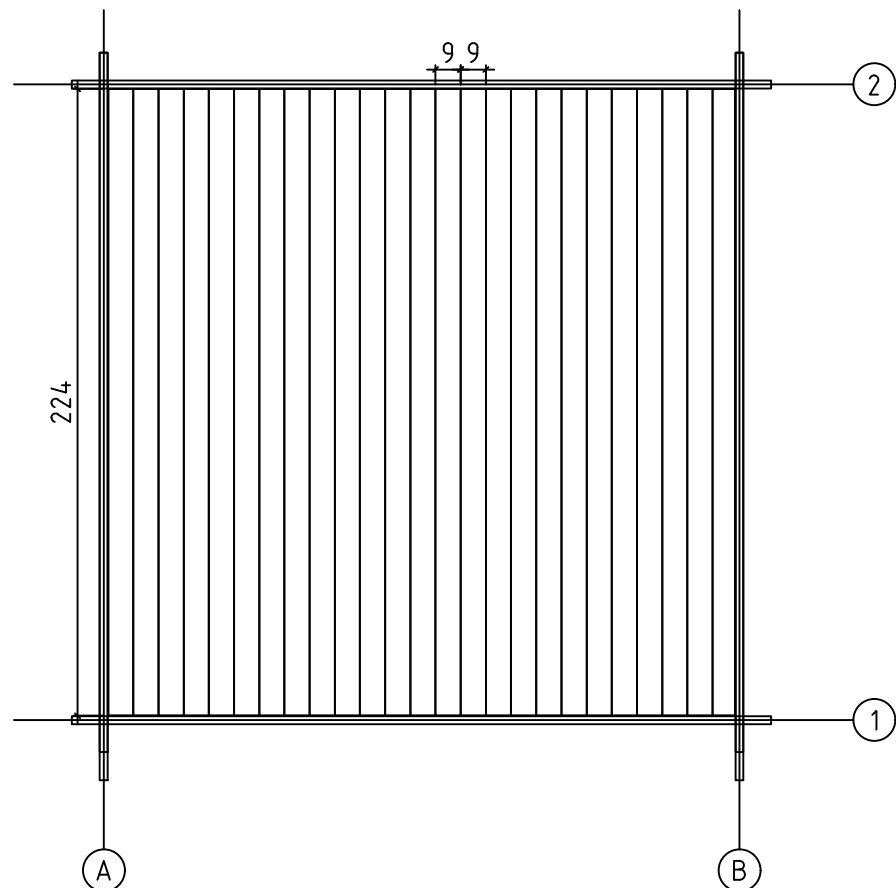

Floor boards - Fussbodenbretter - Plan pose plancher -
Pavimento - Vloerhout - Põrandalaudis