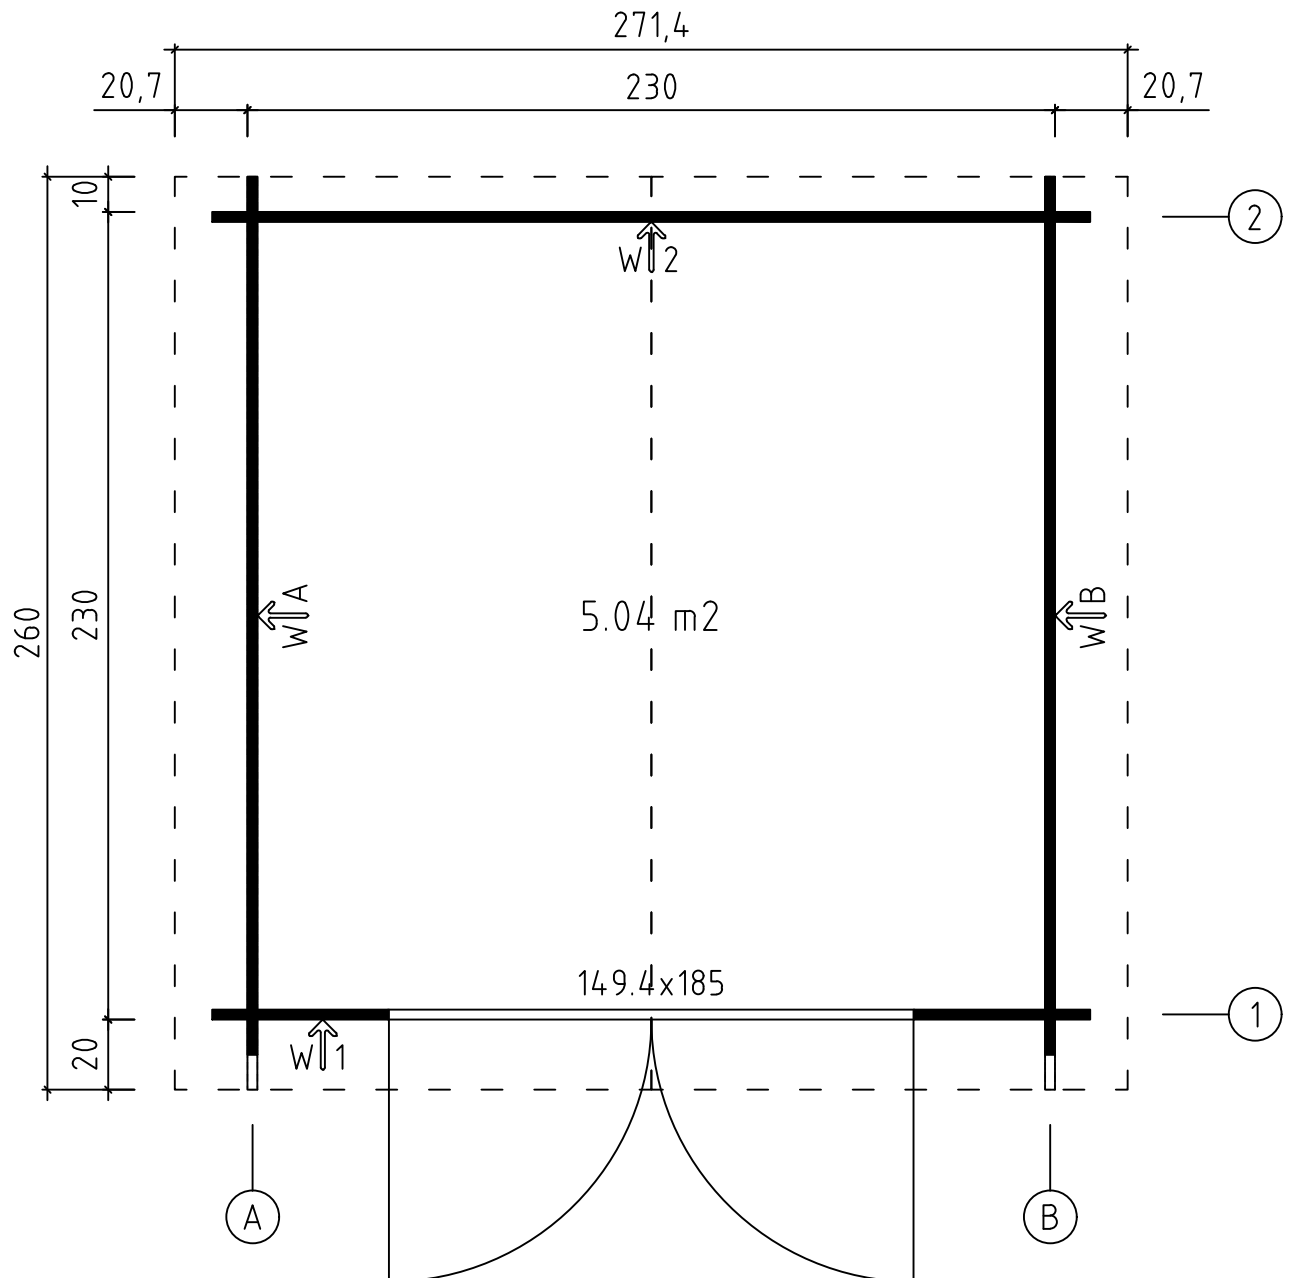

Dänemark
Art. Nr. 2830999
1/6

17.04.2020

Groundplan - Grundplan - Plan de masse - Planimetria -
Plattegrond - Põhiplaan

Art. Nr. 2830999

Foundation - Fundament - Fondation - Fundamenta -
Fundering - Immutatud alusraam

Pos	18.12.2017	Piece list - Stückliste - Liste des pièces - Elementi - Stuklijst - Tükitalbel 1494x1850 TUK.2.056.SVP.MX28 SGA+28	1/2	Q	P (mm)	L (mm)
		Glass size - Glasgröße - Taille de la vitre - Misura del vetro - Glas afmeting - Klaasi mõõt: 502x750 mm				
						 1418x1794 mm
						
1	Upper door jamb - Türrahmen oben - Cadre de porte supérieur - Telaio superiore della porta - Bovendorpel - Ukse ülemine leng		1	66x100	1628	
2	Left door jamb - Türrahmen links - Cadre de porte gauche - Telaio montante sinistro della porta - Linkerstijl deurframe - Ukse vasak leng		1	66x80	1850	
3	Right door jamb - Türrahmen rechts - Cadre de porte droit - Telaio montante destro della porta - Rechterstijl deurframe - Ukse parem leng		1	66x80	1850	
4	Doorstep - Swelle - Barre de seuil - Soglia della porta - Deurdorpel - Lävepak		1	18x18	1418	
5	Connection strip - Deckleiste - Baguette de battement - Profilo verticale della porta - Stulpilist - kokkuvaltsiliist		1	13x32	1812	
6	Georgian bars - Sprossen - Croisillons - La griglia georgiana - Raamverdeling - Petteliistud		2	15x25	784	
7	Georgian bars - Sprossen - Croisillons - La griglia georgiana - Raamverdeling - Petteliistud		4	15x25	536	

01

04

02

05

03

06