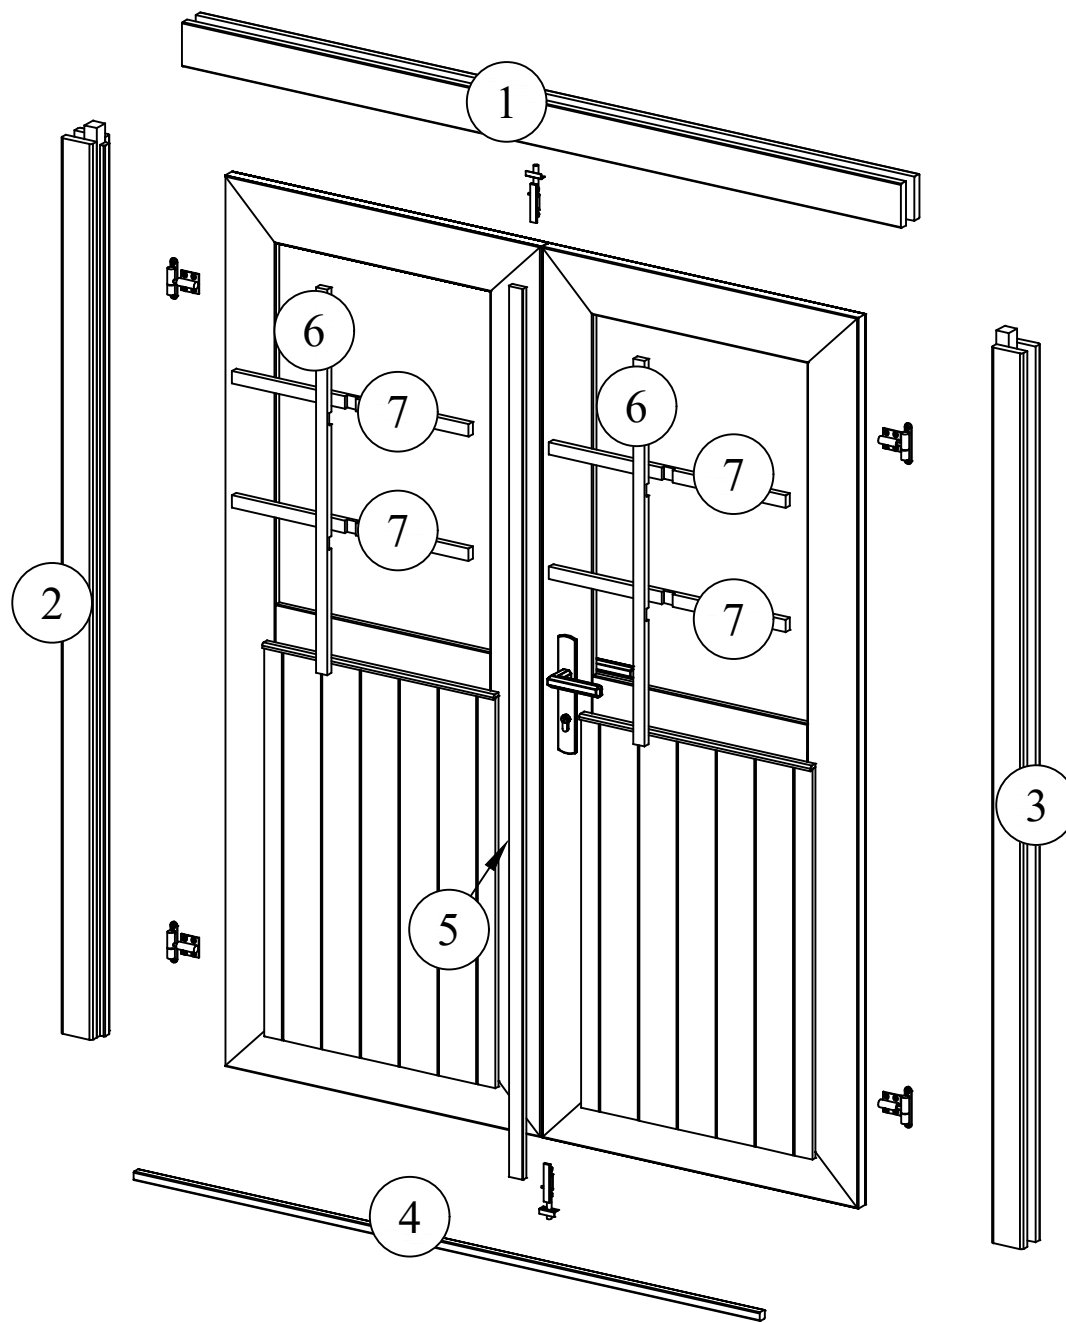

Pos	18.12.2017	Piece list - Stückliste - Liste des pièces - Elementi - Stuklijst - Tükitalbel 1494x1850 TUK.2.056.SVP.MX28 SGA+28	1/2	Q	P (mm)	L (mm)
		Glass size - Glasgröße - Taille de la vitre - Misura del vetro - Glas afmeting - Klaasi mõõt: 502x750 mm				
						 1418x1794 mm
						
1	Upper door jamb - Türrahmen oben - Cadre de porte supérieur - Telaio superiore della porta - Bovendorpel - Ukse ülemine leng		1	66x100	1628	
2	Left door jamb - Türrahmen links - Cadre de porte gauche - Telaio montante sinistro della porta - Linkerstijl deurframe - Ukse vasak leng		1	66x80	1850	
3	Right door jamb - Türrahmen rechts - Cadre de porte droit - Telaio montante destro della porta - Rechterstijl deurframe - Ukse parem leng		1	66x80	1850	
4	Doorstep - Swelle - Barre de seuil - Soglia della porta - Deurdorpel - Lävepak		1	18x18	1418	
5	Connection strip - Deckleiste - Baguette de battement - Profilo verticale della porta - Stulpilist - kokkuvaltsiliist		1	13x32	1812	
6	Georgian bars - Sprossen - Croisillons - La griglia georgiana - Raamverdeling - Petteliistud		2	15x25	784	
7	Georgian bars - Sprossen - Croisillons - La griglia georgiana - Raamverdeling - Petteliistud		4	15x25	536	