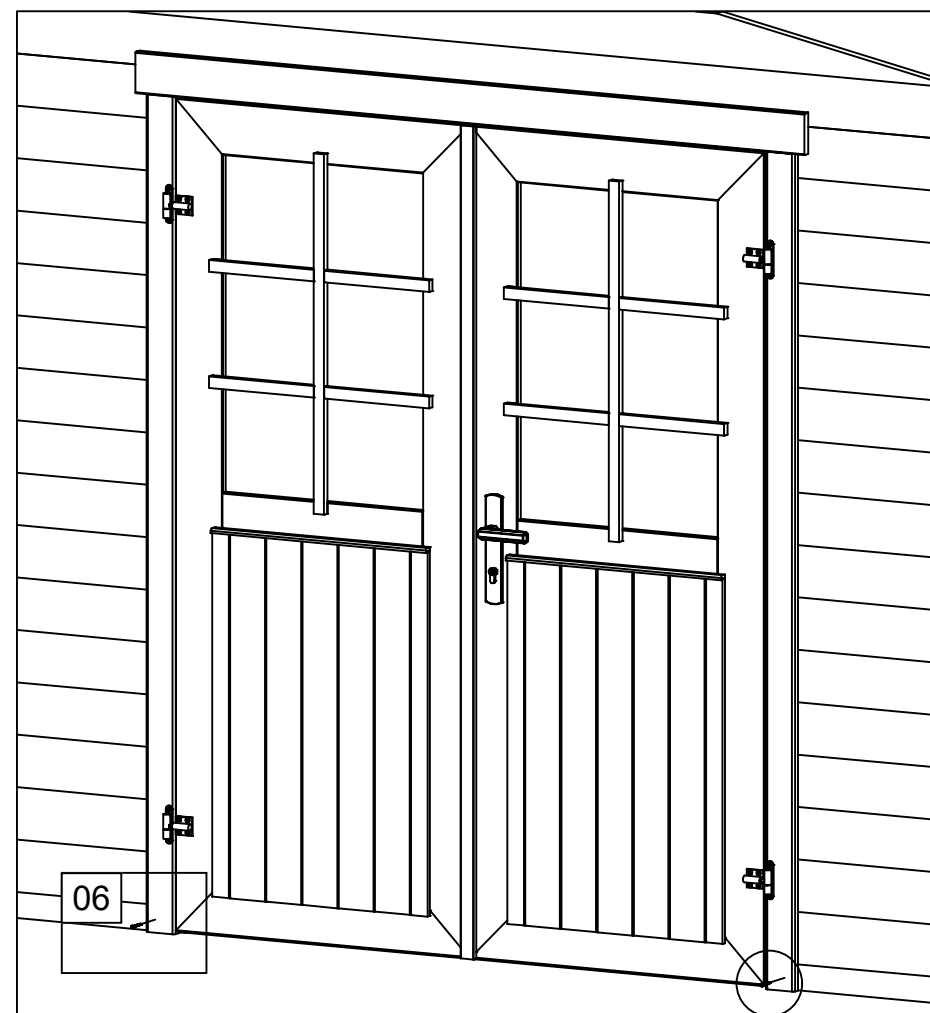

Pos	18.12.2017	Piece list - Stückliste - Liste des pièces - Elementi - Stuklijst - Tükitalbel 1494x1850 TUK.2.056.SVP.MX28 SGA+28	1/2	Q	P (mm)	L (mm)
		Glass size - Glasgröße - Taille de la vitre - Misura del vetro - Glas afmeting - Klaasi mõõt: 502x750 mm				
						 1418x1794 mm
						
1	Upper door jamb - Türrahmen oben - Cadre de porte supérieur - Telaio superiore della porta - Bovendorpel - Ukse ülemine leng		1	66x100	1628	
2	Left door jamb - Türrahmen links - Cadre de porte gauche - Telaio montante sinistro della porta - Linkerstijl deurframe - Ukse vasak leng		1	66x80	1850	
3	Right door jamb - Türrahmen rechts - Cadre de porte droit - Telaio montante destro della porta - Rechterstijl deurframe - Ukse parem leng		1	66x80	1850	
4	Doorstep - Swelle - Barre de seuil - Soglia della porta - Deurdorpel - Lävepak		1	18x18	1418	
5	Connection strip - Deckleiste - Baguette de battement - Profilo verticale della porta - Stulpilist - kokkuvaltsiliist		1	13x32	1812	
6	Georgian bars - Sprossen - Croisillons - La griglia georgiana - Raamverdeling - Petteliistud		2	15x25	784	
7	Georgian bars - Sprossen - Croisillons - La griglia georgiana - Raamverdeling - Petteliistud		4	15x25	536	