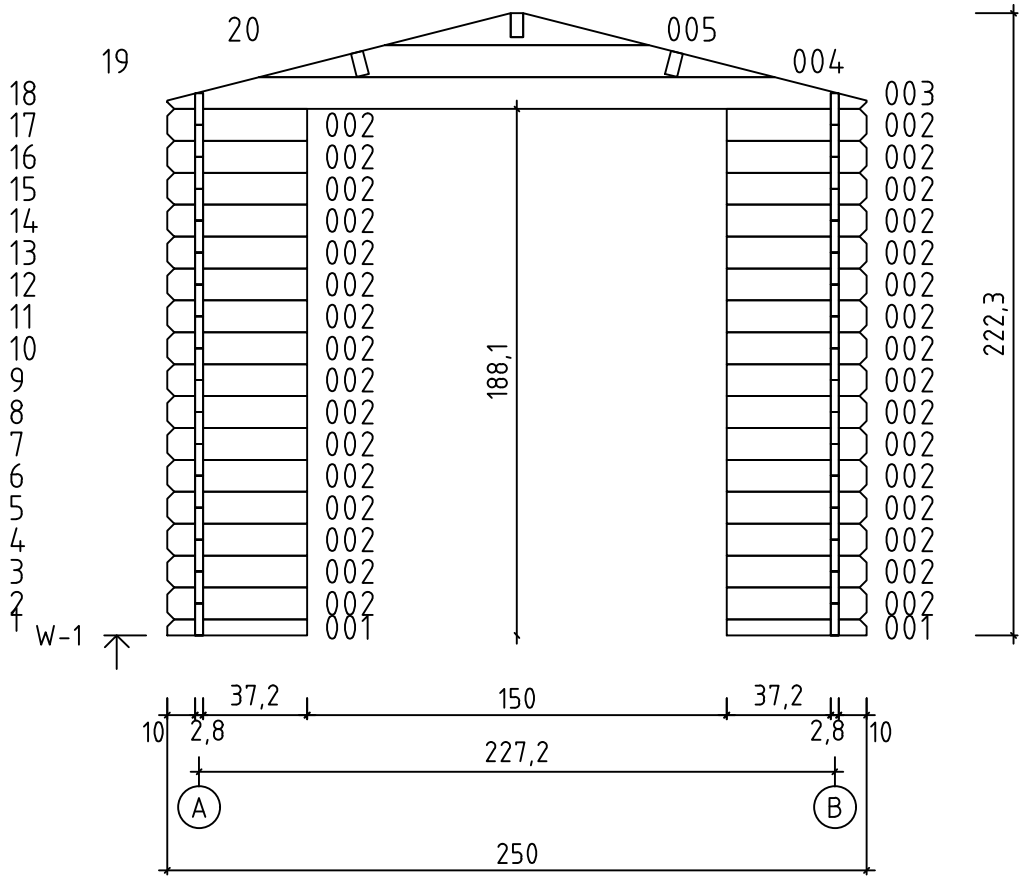

Art. Nr. 2830999