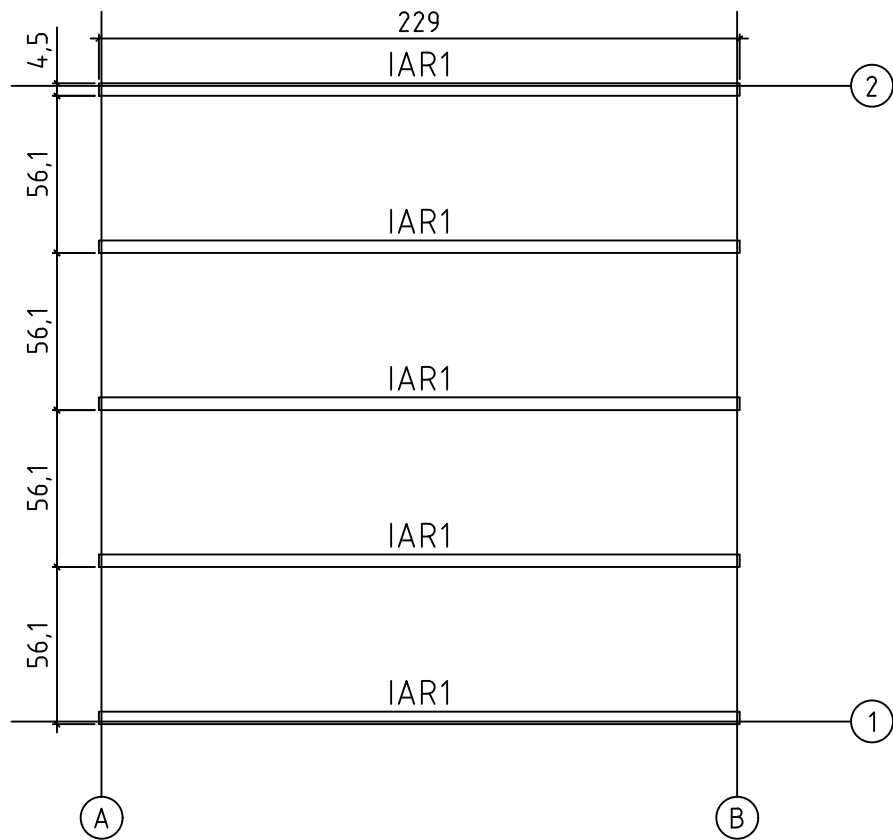

Art. Nr. 2830999

Foundation - Fundament - Fondation - Fundamenta -
Fundering - Immutatud alusraam