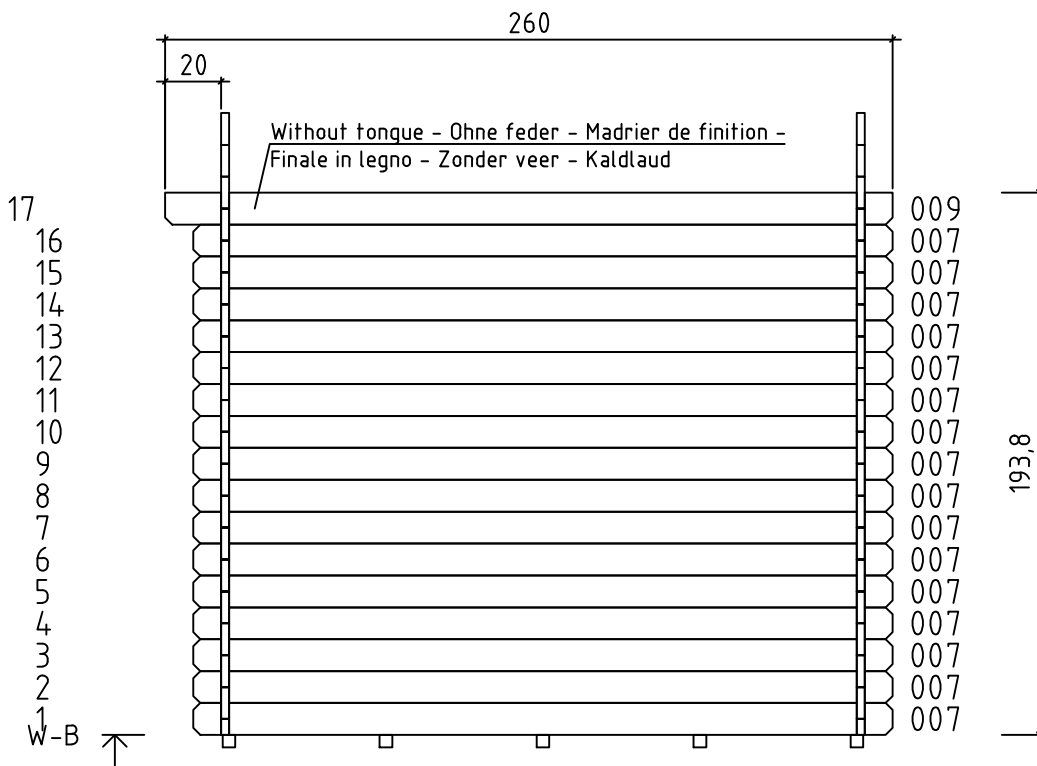

Art. Nr. 2830999