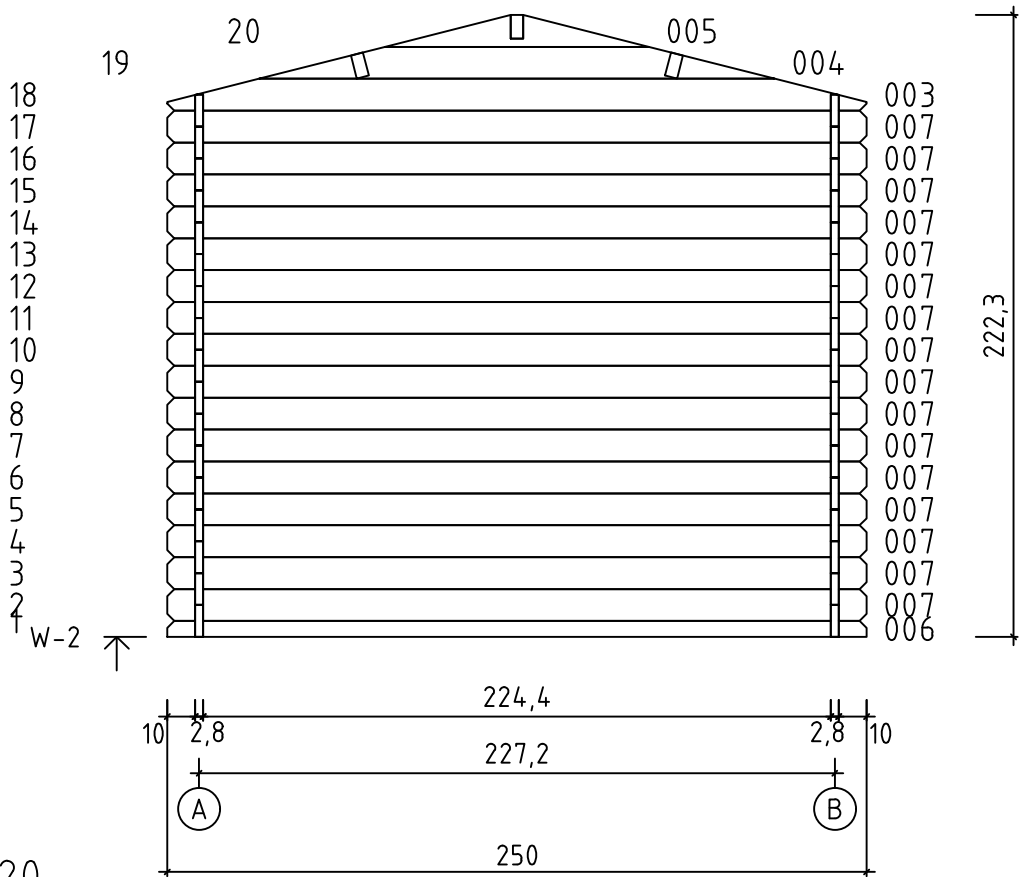

Art. Nr. 2830999