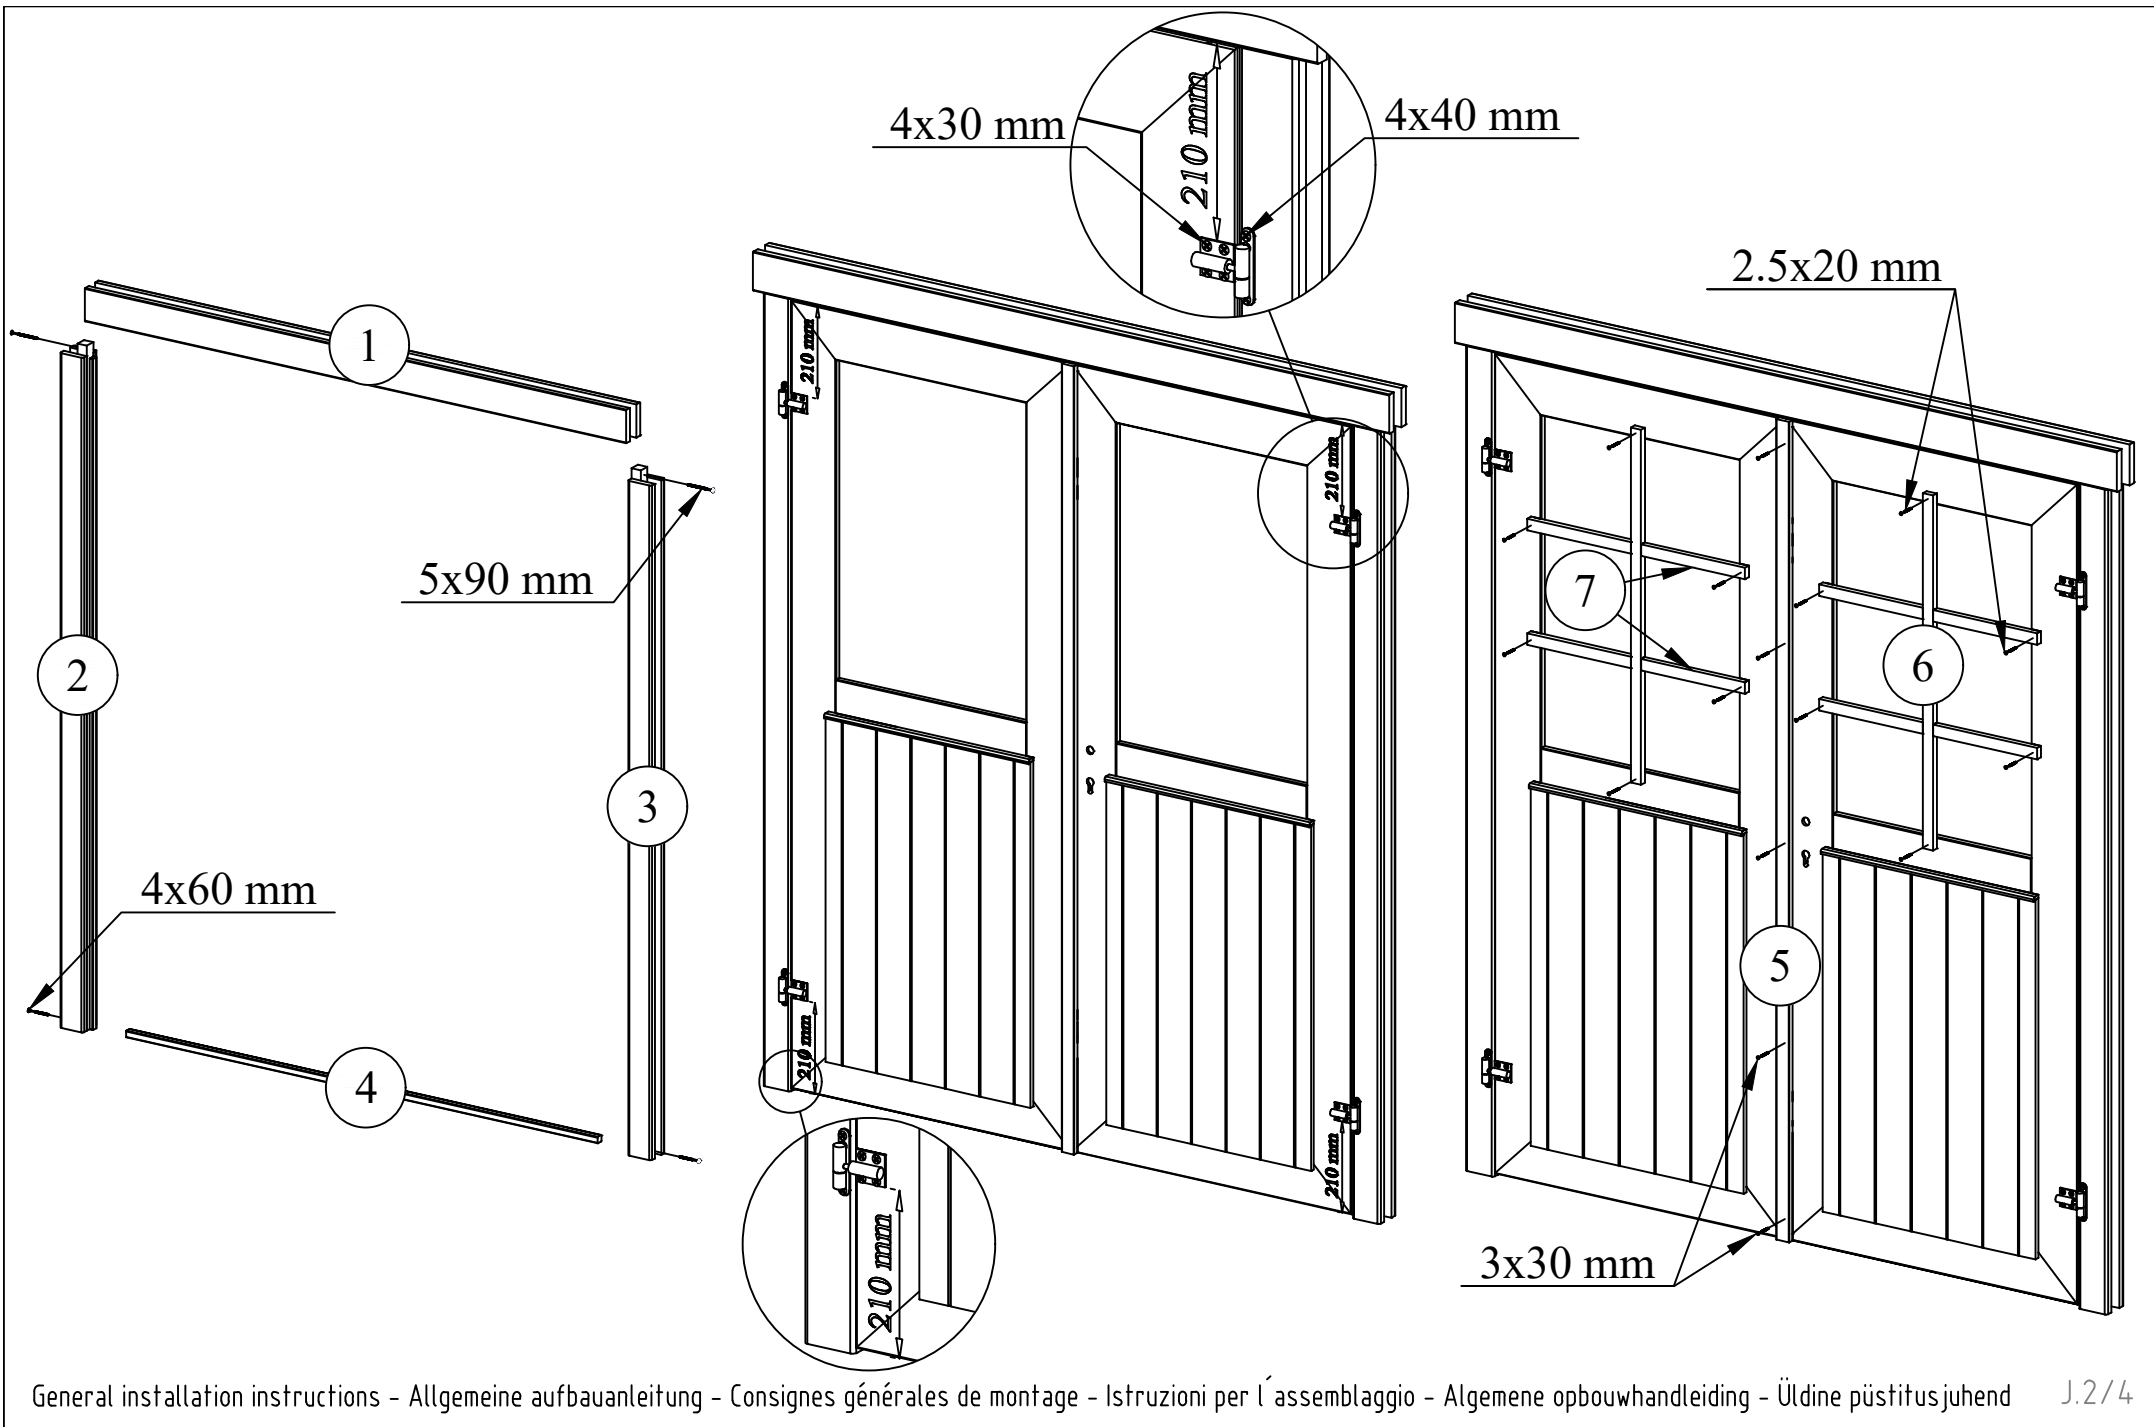

Pos	18.12.2017	Piece list - Stückliste - Liste des pièces - Elementi - Stuklijst - Tükitalbel 1494x1850 TUK.2.056.SVP.MX28 SGA+28	1/2	Q	P (mm)	L (mm)
		Glass size - Glasgröße - Taille de la vitre - Misura del vetro - Glas afmeting - Klaasi mõõt: 502x750 mm				
						 1418x1794 mm
						
1	Upper door jamb - Türrahmen oben - Cadre de porte supérieur - Telaio superiore della porta - Bovendorpel - Ukse ülemine leng		1	66x100	1628	
2	Left door jamb - Türrahmen links - Cadre de porte gauche - Telaio montante sinistro della porta - Linkerstijl deurframe - Ukse vasak leng		1	66x80	1850	
3	Right door jamb - Türrahmen rechts - Cadre de porte droit - Telaio montante destro della porta - Rechterstijl deurframe - Ukse parem leng		1	66x80	1850	
4	Doorstep - Swelle - Barre de seuil - Soglia della porta - Deurdorpel - Lävepak		1	18x18	1418	
5	Connection strip - Deckleiste - Baguette de battement - Profilo verticale della porta - Stulpilist - kokkuvaltsiliist		1	13x32	1812	
6	Georgian bars - Sprossen - Croisillons - La griglia georgiana - Raamverdeling - Petteliistud		2	15x25	784	
7	Georgian bars - Sprossen - Croisillons - La griglia georgiana - Raamverdeling - Petteliistud		4	15x25	536	