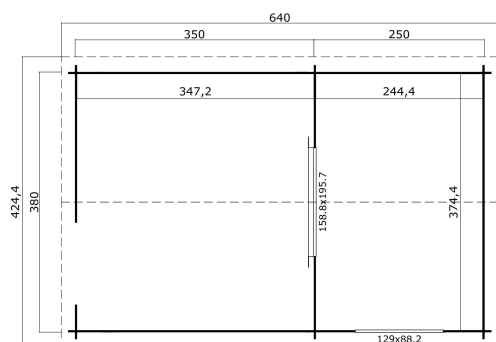

28
mm

3

11

2
YEARS

VERPACKUNG: 1 PALETTE(N)

440 x 118 x 63 cm
968 kg

EAN 4333990817010

DIMENSIONEN

Fläche	9.15 m ²
Dachabmessungen	4.24 x 6.40 m
Rauminhalt m ³	≈ 21.12 m ³
Seitenwandhöhe	≈ 2.05 m
Firsthöhe	≈ 2.56 m
Vordach	≈ 370 cm

FENSTER & TÜR

1 x Doppeltür (DGC*)	158.8 x 195.7 cm
1 x Doppelfenster öffnet nach innen (DGC*)	129.0 x 88.2 cm

*DGC: Classic mit Isolierverglasung

DACH UND FUSSBODEN

Dachbretter	18x90 mm
Dachfläche	28.16 m ²
Dachwinkel	≈ 15.3 °

*Optional Dacheindeckung