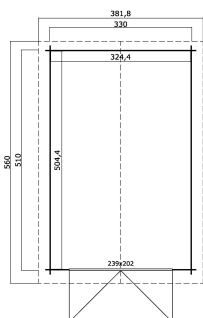

28
mm

3

9

The mark of responsible forestry

VERPACKUNG: 1 PALETTE(N)

560 x 120 x 52 cm
882 kg

EAN 4743329232856

DIMENSIONEN

Fläche	16.36 m ²
Dachabmessungen	3.82 x 5.60 m
Rauminhalt m ³	≈ 38.71 m ³
Seitenwandhöhe	≈ 2.11 m
Firsthöhe	≈ 2.62 m
Vordach	≈ 30 cm

FENSTER & TÜR

1 x Doppeltür (TC*)	239.0 x 202.0 cm
---------------------	------------------

*TC: Classic Vollholz

DACH UND FUSSBODEN

Dachbretter	18x90 mm
Dachfläche	22.40 m ²
Dachwinkel	≈ 17.4 °

*Optional Dacheindeckung