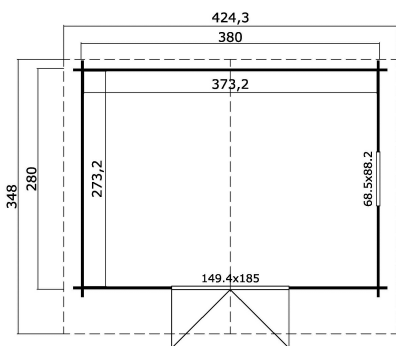

-  34 mm
-  2
-  6
-  **2 YEARS**

VERPACKUNG: 1 PALETTE(N)

 440 x 118 x 55 cm
730 kg

EAN 8711471392595

DIMENSIONEN

Fläche	10.20 m ²
Dachabmessungen	4.24 x 3.48 m
Rauminhalt m ³	≈ 22.37 m ³
Seitenwandhöhe	≈ 1.94 m
Firsthöhe	≈ 2.45 m
Vordach	≈ 56 cm

FENSTER & TÜR

1 x Doppeltür (MGA+28*)	149.4 x 185.0 cm
1 x Einzelfenster öffnet nach aussen (SGA+E*)	68.5 x 88.2 cm

*SGA+E: Aktion mit breiteren Sprossen und Einfachverglasung

*MGA+28: Aktion 28mm Rahmen und Milchglas

DACH UND FUSSBODEN

Dachbretter	15x90 mm
Fussbodenbretter	15x90 mm
Dachfläche	15.31 m ²
Dachwinkel	≈ 15.4 °
Imprägnierte Unterkonstruktion	45x45 mm

*Optional Dacheindeckung